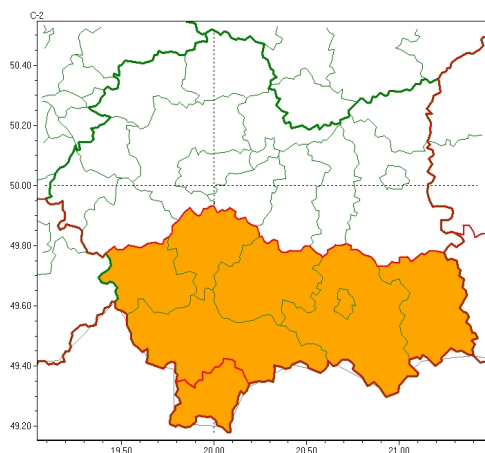

Zasięg ostrzeżeń w województwie

Burze
2026-06-30 06:34

Upał
2026-06-30 06:34

WOJEWÓDZTWO MAŁOPOLSKIE
OSTRZEŻENIA METEOROLOGICZNE ZBIORCZO NR 160
WYKAZ OBOWIĄZUJĄCYCH OSTRZEŻEŃ
o godz. 06:34 dnia 30.06.2026

Zjawisko/Stopień zagrożenia	Burze/2
Obszar (w nawiasie numer ostrzeżenia dla powiatu)	powiaty: gorlicki(73), limanowski(72), myślenicki(64), nowosądecki(80), nowotarski(87), Nowy Sącz(69), suski(74), tatrzański(72)
Ważność	od godz. 14:00 dnia 30.06.2026 do godz. 20:00 dnia 30.06.2026
Prawdopodobieństwo	70%
Przebieg	Prognozowane są burze, którym miejscami będą towarzyszyć bardzo silne opady deszczu od 35 mm do 45 mm, oraz porywy wiatru do około 95 km/h. Lokalnie grad.
SMS	IMGW-PIB OSTRZEGA: BURZE/2 małopolskie (8 powiatów) od 14:00/30.06 do 20:00/30.06.2026 deszcz 45 mm, porywy 95 km/h, grad. Dotyczy powiatów: gorlicki, limanowski, myślenicki, nowosądecki, nowotarski, Nowy Sącz, suski i tatrzański.
RSO	Woj. małopolskie (8 powiatów), IMGW-PIB wydał ostrzeżenie drugiego stopnia o burzach
Uwagi	Brak.
Zjawisko/Stopień zagrożenia	Upał/2 ZMIANA
Obszar (w nawiasie numer ostrzeżenia dla powiatu)	powiaty: bocheński(53), brzeski(53), chrzanowski(51), dąbrowski(55), gorlicki(71), krakowski(53), Kraków(51), limanowski(70), miechowski(52), myślenicki(62), nowosądecki(78), nowotarski(85), Nowy Sącz(67), olkuski(49), oświęcimski(57), proszowicki(53), suski(72), tarnowski(53), Tarnów(52), wadowicki(60), wielicki(51)
Ważność	od godz. 16:00 dnia 29.06.2026 do godz. 20:00 dnia 01.07.2026
Prawdopodobieństwo	80%