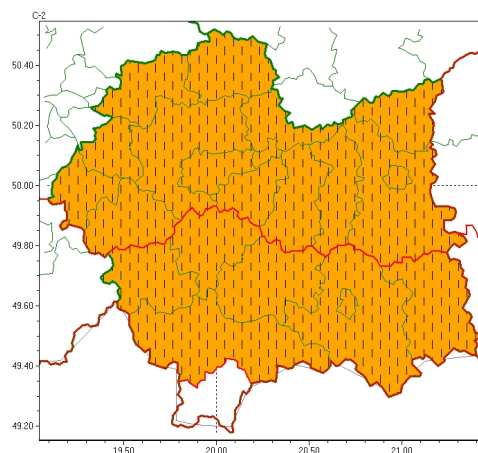

Zasięg ostrzeżeń w województwie

Burze
2026-06-30 06:34

Upał
2026-06-30 06:34

WOJEWÓDZTWO MAŁOPOLSKIE
OSTRZEŻENIA METEOROLOGICZNE ZBIORCZO NR 160
WYKAZ OBOWIĄZUJĄCYCH OSTRZEŻEŃ
o godz. 06:34 dnia 30.06.2026

Zjawisko/Stopień zagrożenia	Burze/2
Obszar (w nawiasie numer ostrzeżenia dla powiatu)	powiaty: gorlicki(73), limanowski(72), myślenicki(64), nowosądecki(80), nowotarski(87), Nowy Sącz(69), suski(74), tatrzański(72)
Ważność	od godz. 14:00 dnia 30.06.2026 do godz. 20:00 dnia 30.06.2026
Prawdopodobieństwo	70%
Przebieg	Prognozowane są burze, którym miejscami będą towarzyszyć bardzo silne opady deszczu od 35 mm do 45 mm, oraz porywy wiatru do około 95 km/h. Lokalnie grad.
SMS	IMGW-PIB OSTRZEGA: BURZE/2 małopolskie (8 powiatów) od 14:00/30.06 do 20:00/30.06.2026 deszcz 45 mm, porywy 95 km/h, grad. Dotyczy powiatów: gorlicki, limanowski, myślenicki, nowosądecki, nowotarski, Nowy Sącz, suski i tatrzański.
RSO	Woj. małopolskie (8 powiatów), IMGW-PIB wydał ostrzeżenie drugiego stopnia o burzach
Uwagi	Brak.
Zjawisko/Stopień zagrożenia	Upał/2 ZMIANA
Obszar (w nawiasie numer ostrzeżenia dla powiatu)	powiaty: bocheński(53), brzeski(53), chrzanowski(51), dąbrowski(55), gorlicki(71), krakowski(53), Kraków(51), limanowski(70), miechowski(52), myślenicki(62), nowosądecki(78), nowotarski(85), Nowy Sącz(67), olkuski(49), oświęcimski(57), proszowicki(53), suski(72), tarnowski(53), Tarnów(52), wadowicki(60), wielicki(51)
Ważność	od godz. 16:00 dnia 29.06.2026 do godz. 20:00 dnia 01.07.2026
Prawdopodobieństwo	80%