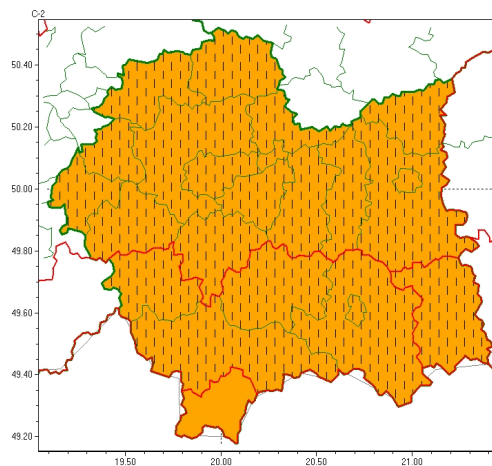

Zasięg ostrzeżeń w województwie

Burze
2026-06-29 16:03

Upał
2026-06-29 16:03

WOJEWÓDZTWO MAŁOPOLSKIE
OSTRZEŻENIA METEOROLOGICZNE ZBIORCZO NR 159
WYKAZ OBOWIĄZUJĄCYCH OSTRZEŻEŃ
o godz. 16:03 dnia 29.06.2026

Zjawisko/Stopień zagrożenia	Upał/2 ZMIANA
Obszar (w nawiasie numer ostrzeżenia dla powiatu)	powiaty: bocheński(53), brzeski(53), chrzanowski(51), dąbrowski(55), gorlicki(71), krakowski(53), Kraków(51), limanowski(70), miechowski(52), myślenicki(62), nowosądecki(78), nowotarski(85), Nowy Sącz(67), olkuski(49), oświęcimski(57), proszowicki(53), suski(72), tarnowski(53), Tarnów(52), wadowicki(60), wielicki(51)
Ważność	od godz. 16:00 dnia 29.06.2026 do godz. 20:00 dnia 01.07.2026
Prawdopodobieństwo	80%
Przebieg	Prognozuje się nadal upały. Temperatura maksymalna od 30°C do 33°C. Temperatura minimalna w nocy od 18°C do 20°C.
SMS	IMGW-PIB OSTRZEGA: UPAŁ/2 małopolskie (21 powiatów) od 16:00/29.06 do 20:00/01.07.2026 temp. maks 33 st, temp min 20 st. Dotyczy powiatów: bocheński, brzeski, chrzanowski, dąbrowski, gorlicki, krakowski, Kraków, limanowski, miechowski, myślenicki, nowosądecki, nowotarski, Nowy Sącz, olkuski, oświęcimski, proszowicki, suski, tarnowski, Tarnów, wadowicki i wielicki.
RSO	Woj. małopolskie (21 powiatów), IMGW-PIB wydał ostrzeżenie drugiego stopnia o upałach
Uwagi	Brak.
Zjawisko/Stopień zagrożenia	Burze/2
Obszar (w nawiasie numer ostrzeżenia dla powiatu)	powiaty: gorlicki(72)
Ważność	od godz. 15:00 dnia 29.06.2026 do godz. 22:00 dnia 29.06.2026