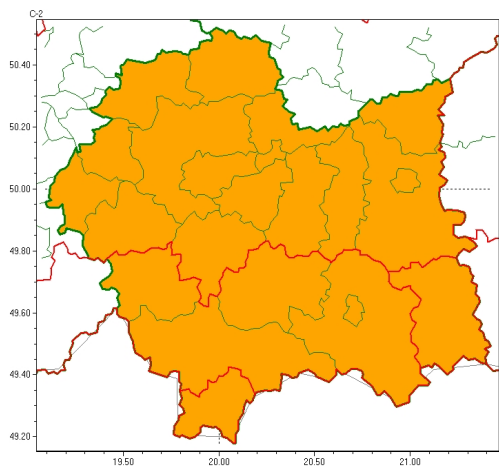

Zasięg ostrzeżeń w województwie

Burze
2026-06-29 16:03

Upał
2026-06-29 16:03

WOJEWÓDZTWO MAŁOPOLSKIE
OSTRZEŻENIA METEOROLOGICZNE ZBIORCZO NR 159
WYKAZ OBOWIĄZUJĄCYCH OSTRZEŻEŃ
o godz. 16:03 dnia 29.06.2026

Zjawisko/Stopień zagrożenia	Upał/2 ZMIANA
Obszar (w nawiasie numer ostrzeżenia dla powiatu)	powiaty: bocheński(53), brzeski(53), chrzanowski(51), dąbrowski(55), gorlicki(71), krakowski(53), Kraków(51), limanowski(70), miechowski(52), myślenicki(62), nowosądecki(78), nowotarski(85), Nowy Sącz(67), olkuski(49), oświęcimski(57), proszowicki(53), suski(72), tarnowski(53), Tarnów(52), wadowicki(60), wielicki(51)
Ważność	od godz. 16:00 dnia 29.06.2026 do godz. 20:00 dnia 01.07.2026
Prawdopodobieństwo	80%
Przebieg	Prognozuje się nadal upały. Temperatura maksymalna od 30°C do 33°C. Temperatura minimalna w nocy od 18°C do 20°C.
SMS	IMGW-PIB OSTRZEGA: UPAŁ/2 małopolskie (21 powiatów) od 16:00/29.06 do 20:00/01.07.2026 temp. maks 33 st, temp min 20 st. Dotyczy powiatów: bocheński, brzeski, chrzanowski, dąbrowski, gorlicki, krakowski, Kraków, limanowski, miechowski, myślenicki, nowosądecki, nowotarski, Nowy Sącz, olkuski, oświęcimski, proszowicki, suski, tarnowski, Tarnów, wadowicki i wielicki.
RSO	Woj. małopolskie (21 powiatów), IMGW-PIB wydał ostrzeżenie drugiego stopnia o upałach
Uwagi	Brak.
Zjawisko/Stopień zagrożenia	Burze/2
Obszar (w nawiasie numer ostrzeżenia dla powiatu)	powiaty: gorlicki(72)
Ważność	od godz. 15:00 dnia 29.06.2026 do godz. 22:00 dnia 29.06.2026