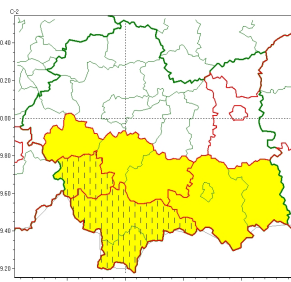

Zasięg ostrzeżeń w województwie

Intensywne opady deszczu
2023-03-27 12:23

Oblodzenie
2023-03-27 12:23

Opady śniegu
2023-03-27 12:23

Przymrozki
2023-03-27 12:23

WOJEWÓDZTWO MAŁOPOLSKIE
OSTRZEŻENIA METEOROLOGICZNE ZBIORCZO NR 77
WYKAZ OBLICZONYCH CYCHOSTRZEŻEŃ
o godz. 12:23 dnia 27.03.2023

Zjawisko/Stopień zagrożenia	Opady śniegu/1 ZMIANA
Obszar (w nawiasie numer ostrzeżenia dla powiatu)	powiaty: nowotarski(35), suski(37), tatrzański(32)
Ważność	od godz. 17:00 dnia 27.03.2023 do godz. 17:00 dnia 28.03.2023
Prawdopodobieństwo	80%
Przebieg	Prognozowane są opady śniegu, powodujące przyrost pokrywy śnieżnej o 10 cm do 15 cm.
SMS	IMGW-PIB OSTRZEŻEGA: NIEG/1 małopolskie (3 powiaty) od 17:00/27.03 do 17:00/28.03.2023 przyrost pokrywy 15 cm. Dotyczy powiatów: nowotarski, suski i tatrzański.
RSO	Woj. małopolskie (3 powiaty), IMGW-PIB wydał ostrzeżenie pierwszego stopnia o opadach śniegu
Uwagi	Zmiana dotyczy czasu trwania Ostrzeżenia i wysokości przyrostu pokrywy śnieżnej.
Zjawisko/Stopień zagrożenia	Opady śniegu/1
Obszar (w nawiasie numer ostrzeżenia dla powiatu)	powiaty: gorlicki(34), limanowski(30), mylenicki(25), nowosdecki(36), Nowy Sącz(28), wadowicki(29)
Ważność	od godz. 17:00 dnia 27.03.2023 do godz. 17:00 dnia 28.03.2023
Prawdopodobieństwo	80%
Przebieg	Prognozowane są opady śniegu, powodujące przyrost pokrywy śnieżnej o 10 cm do 15 cm.
SMS	IMGW-PIB OSTRZEŻEGA: NIEG/1 małopolskie (6 powiatów) od 17:00/27.03 do 17:00/28.03.2023 przyrost pokrywy 15 cm. Dotyczy powiatów: gorlicki, limanowski, mylenicki, nowosdecki, Nowy Sącz i wadowicki.
RSO	Woj. małopolskie (6 powiatów), IMGW-PIB wydał ostrzeżenie pierwszego stopnia o opadach śniegu