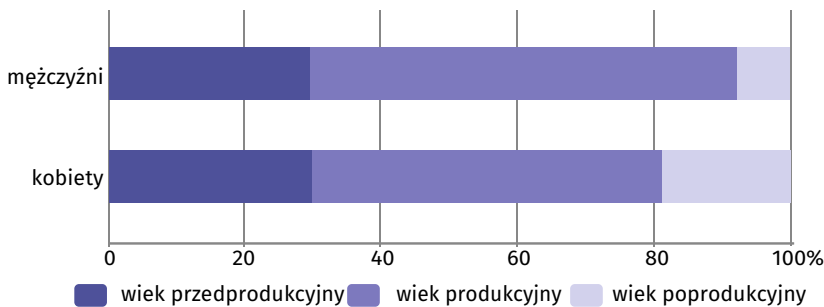

Narodowy Spis Powszechny 2021

Co o Gminie Budzów wiemy ze spisów powszechnych?

Gmina Budzów

Obszar Gminy obejmuje 74 km²

Wybrane dane statystyczne	2002	2011
Ludność	8 160	8 616
Kobiety na 100 mężczyzn	98,4	99,8
Odsetek osób w wieku przedprodukcyjnym	29,6	25,1
Odsetek osób w wieku produkcyjnym	55,4	61,0
Odsetek osób w wieku poprodukcyjnym	15,0	13,9
Liczba osób wyjeżdżających do pracy	-	887
Liczba osób przyjeżdżających do pracy	-	47

Ludność według grup wieku i płci w 2011 r.

Ludność według ekonomicznych grup wieku i płci w 2011 r.

Miejscowości statystyczne

Ludność w miejscowościach statystycznych według płci w 2011 r.

Miejscowości statystyczne	ogółem	mężczyźni	kobiety
Baczyn	925	476	449
Bieńkówka	2 177	1 099	1 078
Budzów	2 742	1 337	1 078
Jachówka	995	510	485
Palcza	1 233	615	618
Zachętma	544	276	268