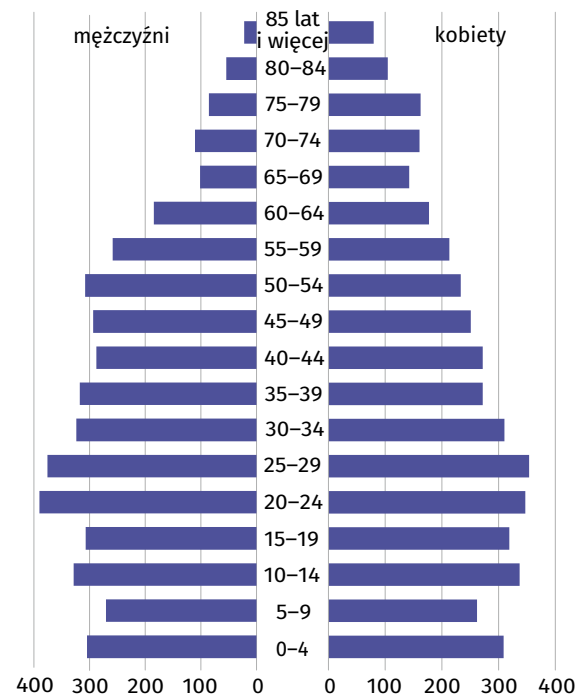

Narodowy Spis Powszechny 2021

Co o Gminie Budzów wiemy ze spisów powszechnych?

Gmina Budzów

Obszar Gminy obejmuje 74 km²

Wybrane dane statystyczne	2002	2011
Ludność	8 160	8 616
Kobiety na 100 mężczyzn	98,4	99,8
Odsetek osób w wieku przedprodukcyjnym	29,6	25,1
Odsetek osób w wieku produkcyjnym	55,4	61,0
Odsetek osób w wieku poprodukcyjnym	15,0	13,9
Liczba osób wyjeżdżających do pracy	-	887
Liczba osób przyjeżdżających do pracy	-	47

Ludność według grup wieku i płci w 2011 r.

Ludność według ekonomicznych grup wieku i płci w 2011 r.

Miejscowości statystyczne

Ludność w miejscowościach statystycznych według płci w 2011 r.

Miejscowości statystyczne	ogółem	mężczyźni	kobiety
Baczyn	925	476	449
Bieńkówka	2 177	1 099	1 078
Budzów	2 742	1 337	1 078
Jachówka	995	510	485
Palcza	1 233	615	618
Zachętma	544	276	268