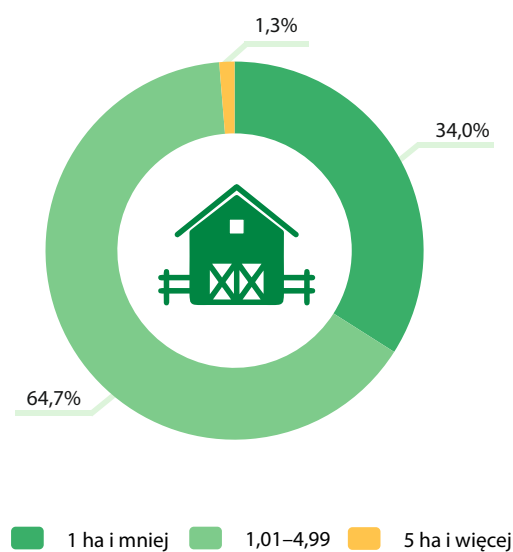

Gospodarstwa rolne według grup obszarowych użytków rolnych w 2010 r.